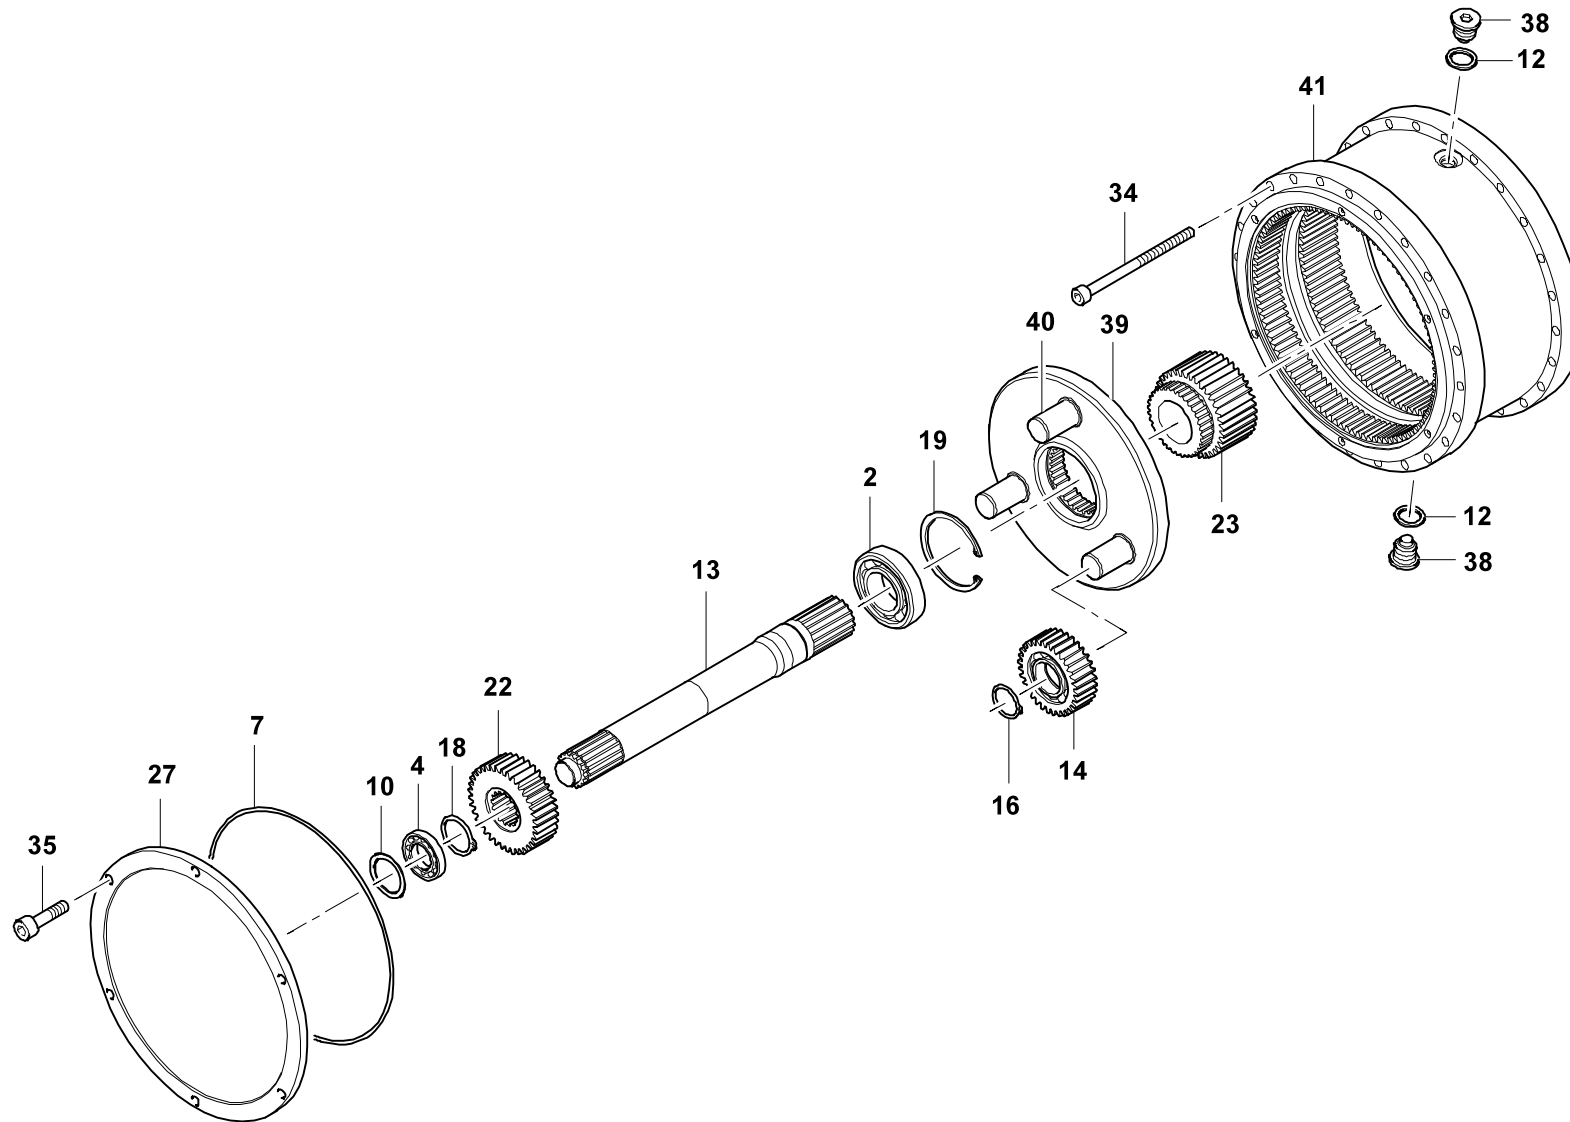

GROVE

EINBAUGETRIEBE
MOUNTING GEAR

BILDTAFEL
PICTORIAL DISPLAY

07.09

3316992-ETL G

1/3

GMK 5130
BE 770
G 000

GROVEEINBAUGETRIEBE
MOUNTING GEARBILDТАFEL
PICTORIAL DISPLAY

07.09

3316992-ETL G

2/3

**GMK 5130
BE 770
G 000**

GROVEEINBAUGETRIEBE
MOUNTING GEARBILDТАFEL
PICTORIAL DISPLAY

07.09

3316992-ETL G

3/3