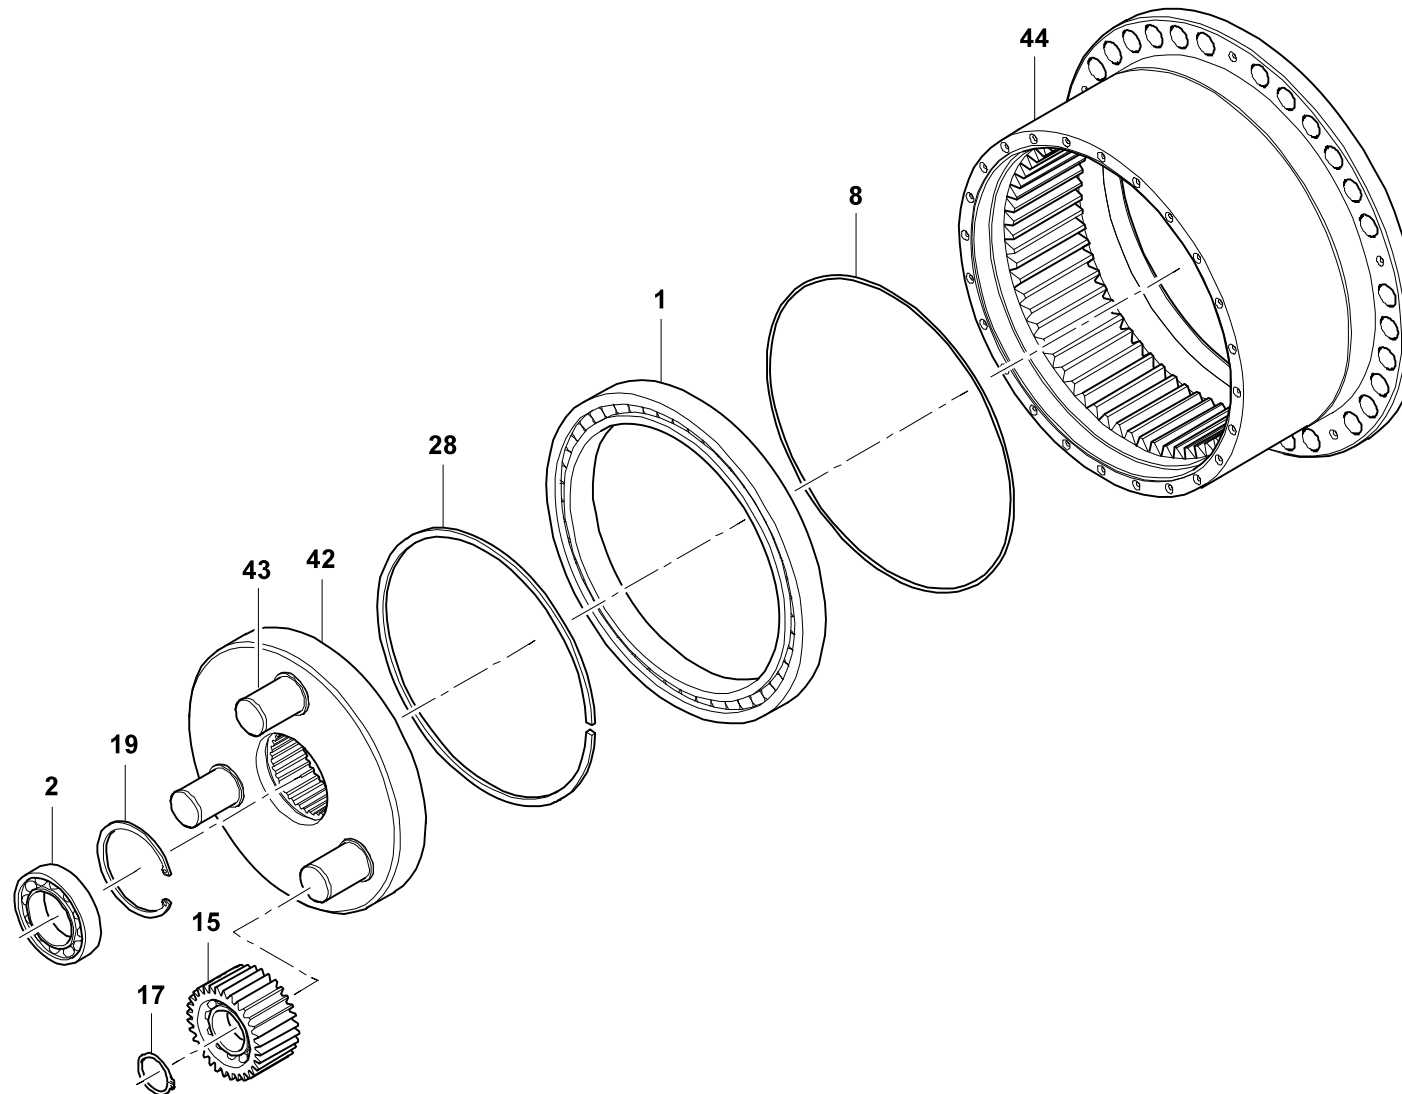

GROVE

EINBAUGETRIEBE
MOUNTING GEAR

BILDTAFEL
PICTORIAL DISPLAY

07.09

3316992-ETL G

1/3

GMK 5130
BE 770
G 000

GROVEEINBAUGETRIEBE
MOUNTING GEARBILDТАFEL
PICTORIAL DISPLAY

07.09

3316992-ETL G

2/3

**GMK 5130
BE 770
G 000**

GROVEEINBAUGETRIEBE
MOUNTING GEARBILDТАFEL
PICTORIAL DISPLAY

07.09

3316992-ETL G

3/3